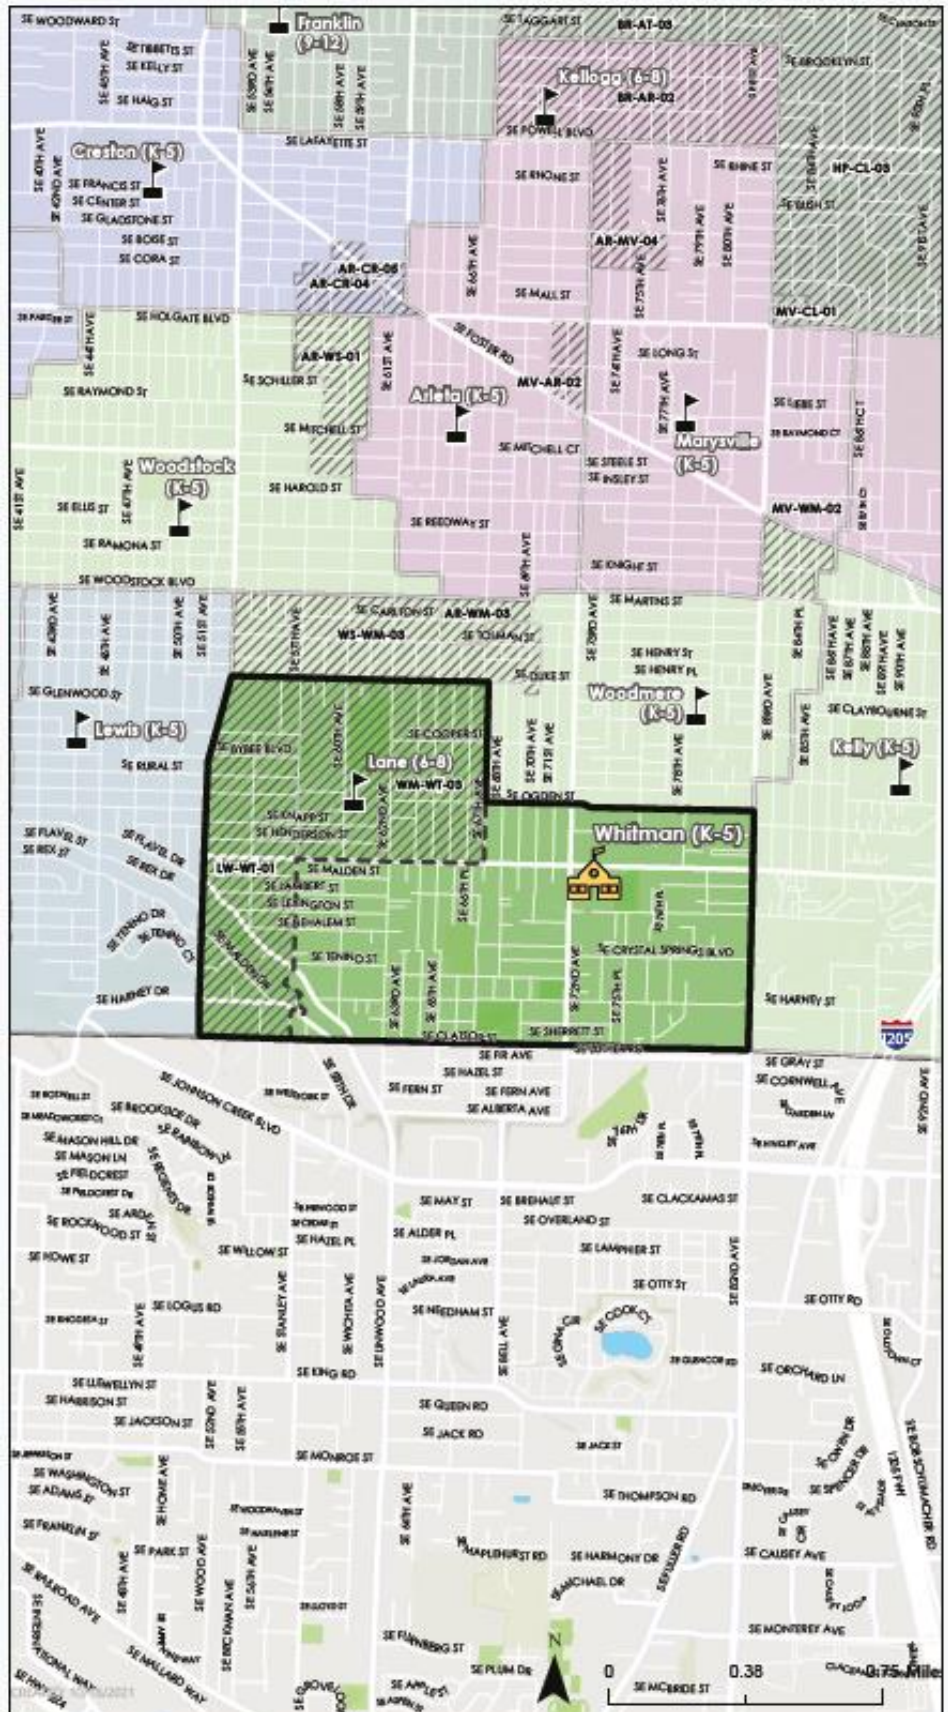

WAJIGA LABAAD EE
ISBAHAYSIGA HAGAAYA EE
KOONFUR-BARI

**QABYO-QORAALKA SOO
JEEBINTA F3**
Aagga Beddelka ee Fasalada K-5

WHITMAN

**Barnaamijyada:
Xaafadda**

Legend

- | | |
|----------------------------------|----------------------------------|
| Goobta Dugsigan | Dugsiga Dhexe Aaga Xaadirinta |
| Goobta kale ee Dugsiga | Harrison Park |
| Aaga Imaanshaha Dugsigan | Hosford |
| Aaga jira ee Imaanshaha Dugsigan | Kellogg |
| Aaga Badalka | Lane |
| Aagaga kale ee Dugsiga | Sellwood |
| Hoose Aaga Imaanshaha | Aan lagu darin Aaga Waxbarashada |