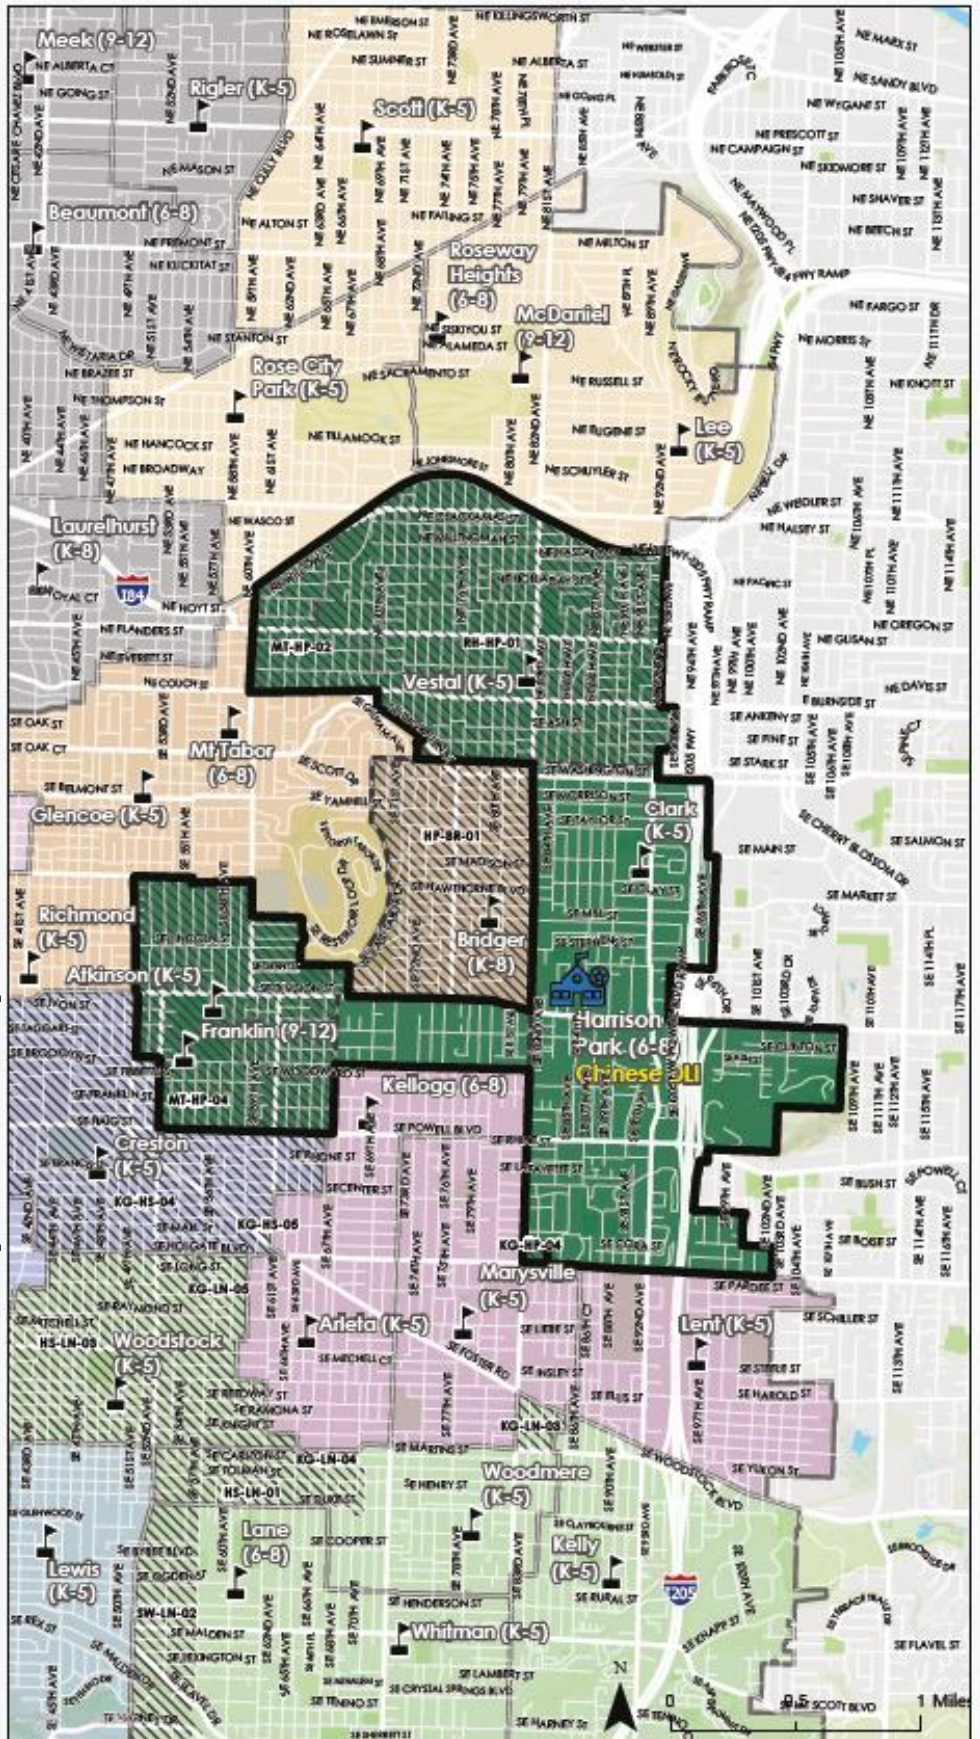

WAJIGA LABAAD EE ISBAHAYSIGA HAGAAYA EE KOONFUR-BARI

QABYO-QORAALKA SOO JEEDINTA F3
Aagga Baddelka Fasalka 6-8

HARRISON PARK

Barnaamijyada:
Xaafadda, Chinese DLI

Legend

- Goobta Dugsigan
- Goobta kale ee Dugsiga
- Aaga Imaanshaha Dugsigan
- Aaga jira ee Imaanshaha Dugsigan
- Aaga badalka
- Dugsiga Hoose Aaga Xaadrinta
- Dugsiga Dhexe Aaga Xaadrinta
- Bridger
- Harrison Park
- Hosford
- Kellogg
- Lane
- Mt Tabor
- Roseway Heights
- Sellwood
- Sunnyside
- Aan lagu darin Aaga Waxbarashada

Isbaddelada Harrison Park 6-8:

Koodhka Baddelka	Wadarta Ardayda Barnaamijka Xaafadaha	Ardayda ELL ee Barnaamijka Xaafadda	Barnaamijka Xaafadaha Madawga/ Ardayda Dhaladka ah
HP-BR-01	10	2	3

Loo badalay Harrison Park 6-8:

Koodhka Baddelka	Wadarta Ardayda Barnaamijka Xaafadaha	Ardayda ELL ee Barnaamijka Xaafadda	Barnaamijka Xaafadaha Madawga/ Ardayda Dhaladka ah
MT-HP-02	17	0	0
MT-HP-04	94	1	1
RH-HP-01	119	5	14