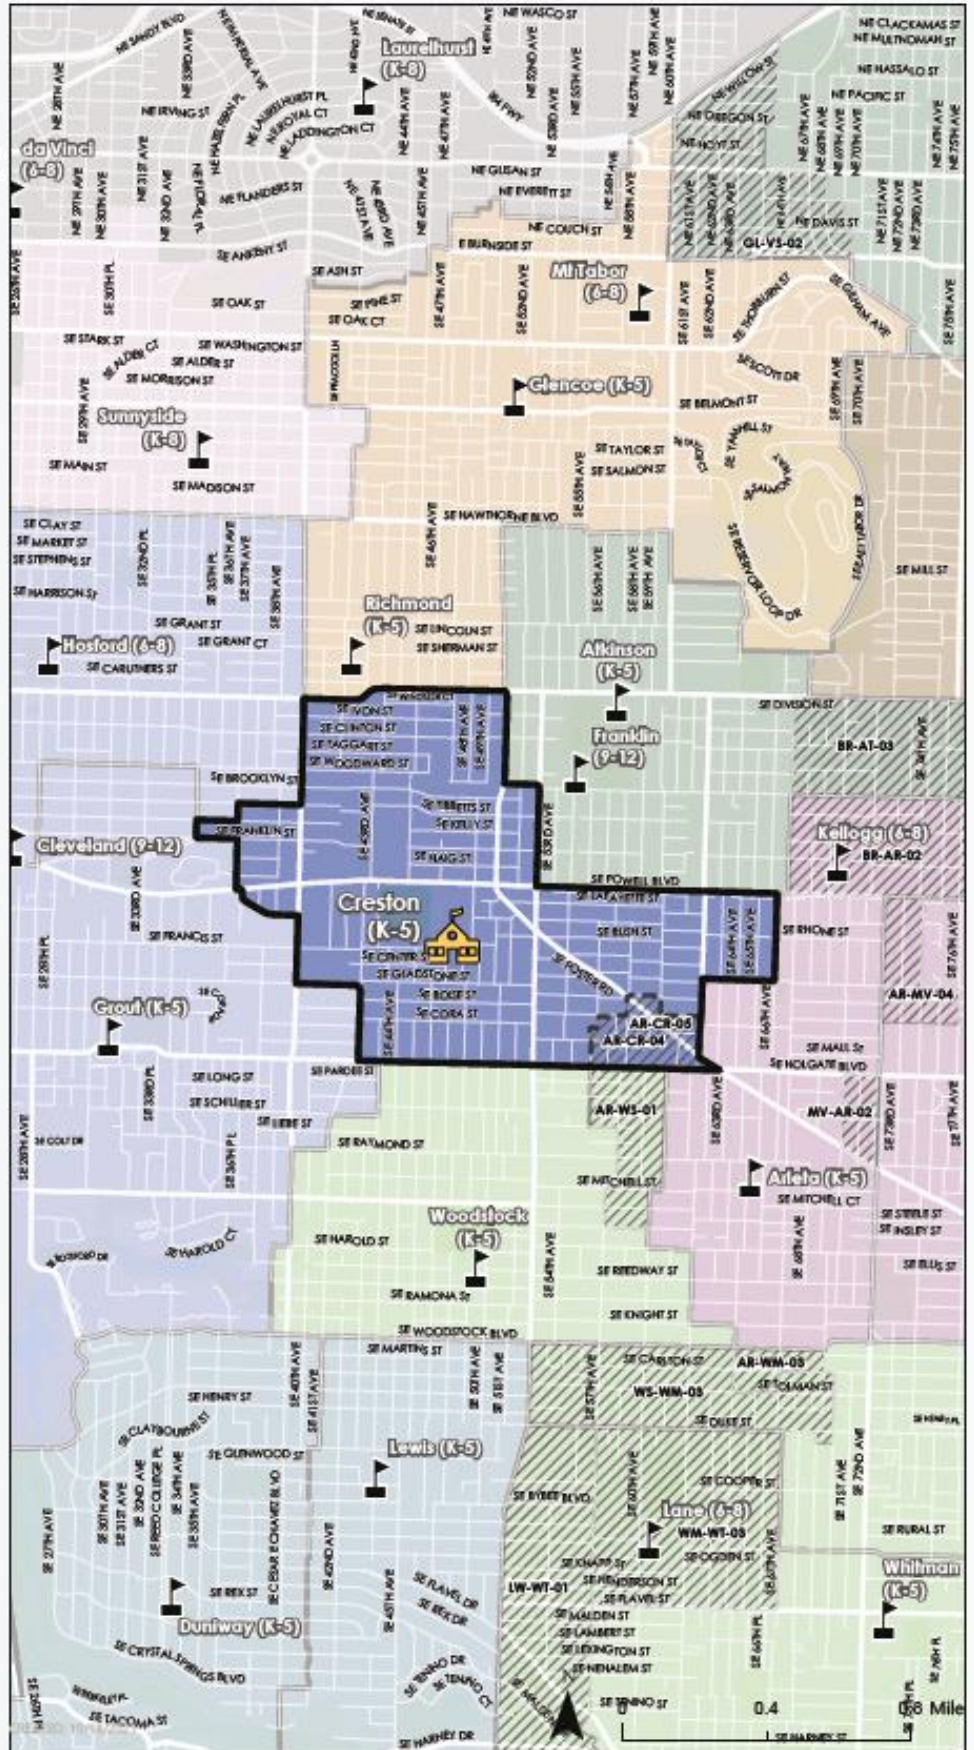

WAJIGA LABAAD EE
ISBAHAYSIGA HAGAAYA EE
KOONFUR-BARI

**QABYO-QORAALKA
SOO JEEDINTA F3**

Agga Beddelka ee Fasalada K-5

CRESTON

**Barnaamijyada:
Xaafadda**

LEGEND

- Goobta Dugsiga
- Goobta kale ee Dugsiga
- Aaga Imaanshaha Dugsiga
- Aaga jira ee Imaanshaha Dugsiga
- Aaga Badalka
- Aagaga kale ee Dugsiga Hoose Aaga Imaanshaha
- Dugsiaga Dhexe Aaga Xaadirinta
- Harrison Park
- Hosford
- Kellogg
- Lane
- Mt Tabor
- Roseway Heights
- Sellwood
- Sunnyside
- Aan lagu darin Aaga Waxbarashada

Laga badalay Creston K-5:

Koodhka Baddelka	Wadarta Ardayda Barnaamijka Xaafadaha	Ardayda ELL ee Barnaamijka Xaafadda	Barnaamijka Xaafadaha Madawga/ Ardayda Dhaladka ah
AR-CR-04	7	1	1
AR-CR-04	2	1	1

Loo badalay Creston K-5:

Koodhka Baddelka	Wadarta Ardayda Barnaamijka Xaafadaha	Ardayda ELL ee Barnaamijka Xaafadda	Barnaamijka Xaafadaha Madawga/ Ardayda Dhaladka ah
AR-CR-04	7	1	1
AR-CR-04	2	1	1