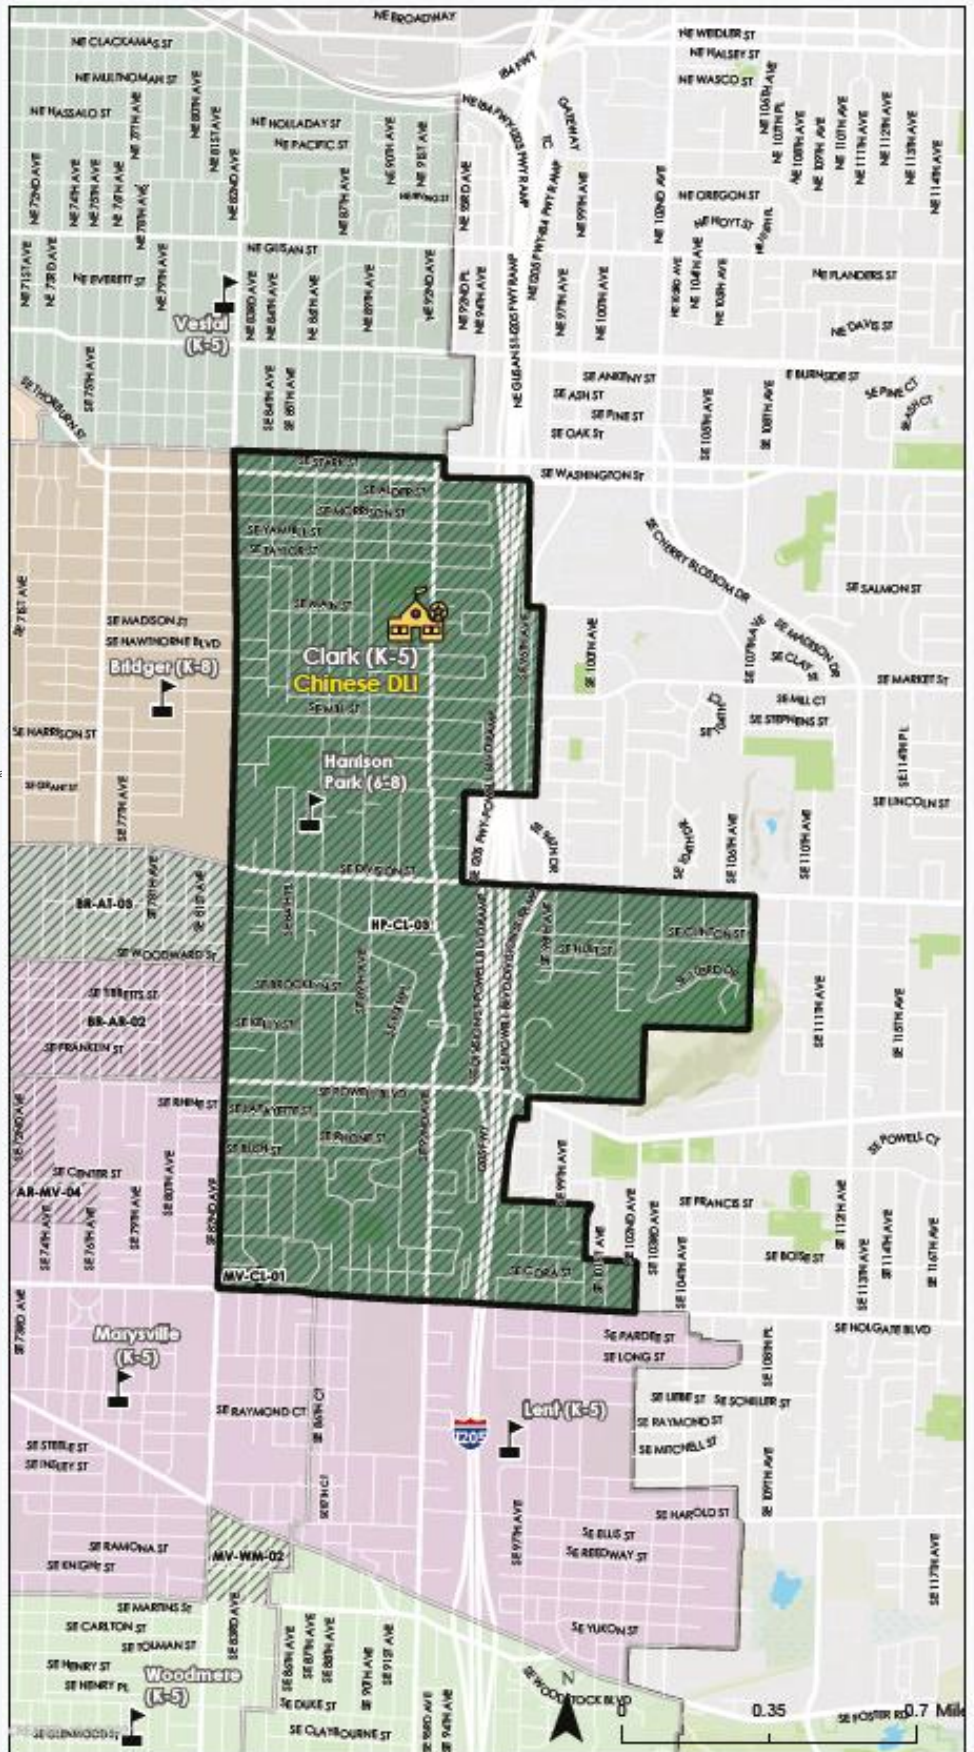

WAJIGA LABAAD EE ISBAHAYSIGA HAGAAYA EE KOONFUR-BARI QABYO-QORAALKA SOO JEEDINTA F3
Aagga Beddelka ee Fasalada K-5

CLARK

Barnaamijyada: Xaafadda, Chinese DLI

LEGEND

Goobta Dugsigan	Dugsiga Dhexe Aaga Xaadirinta
Goobta kale ee Dugsiga	Harrison Park
Aaga Imaanshaha Dugsigan	Kellogg
Aaga jira ee Imaanshaha Dugsigan	Lane
Aaga Badalka	Mt Tabor
Aagaga kale ee Dugsiga	Roseway Heights
Hoose Aaga Imaanshaha	Aan lagu darin Aaga Waxbarashadi

Laga badalay Clark K-5:

Koodhka Baddelka	Wadarta Ardayda Barnaamijka Xaafadaha	Ardayda ELL ee Barnaamijka Xaafadda	Barnaamijka Xaafadaha Madawga/ Ardayda Dhaladka ah

Loo badalay Clark K-5:

Koodhka Baddelka	Wadarta Ardayda Barnaamijka Xaafadaha	Ardayda ELL ee Barnaamijka Xaafadda	Barnaamijka Xaafadaha Madawga/ Ardayda Dhaladka ah
HP-CL-03	243	86	78