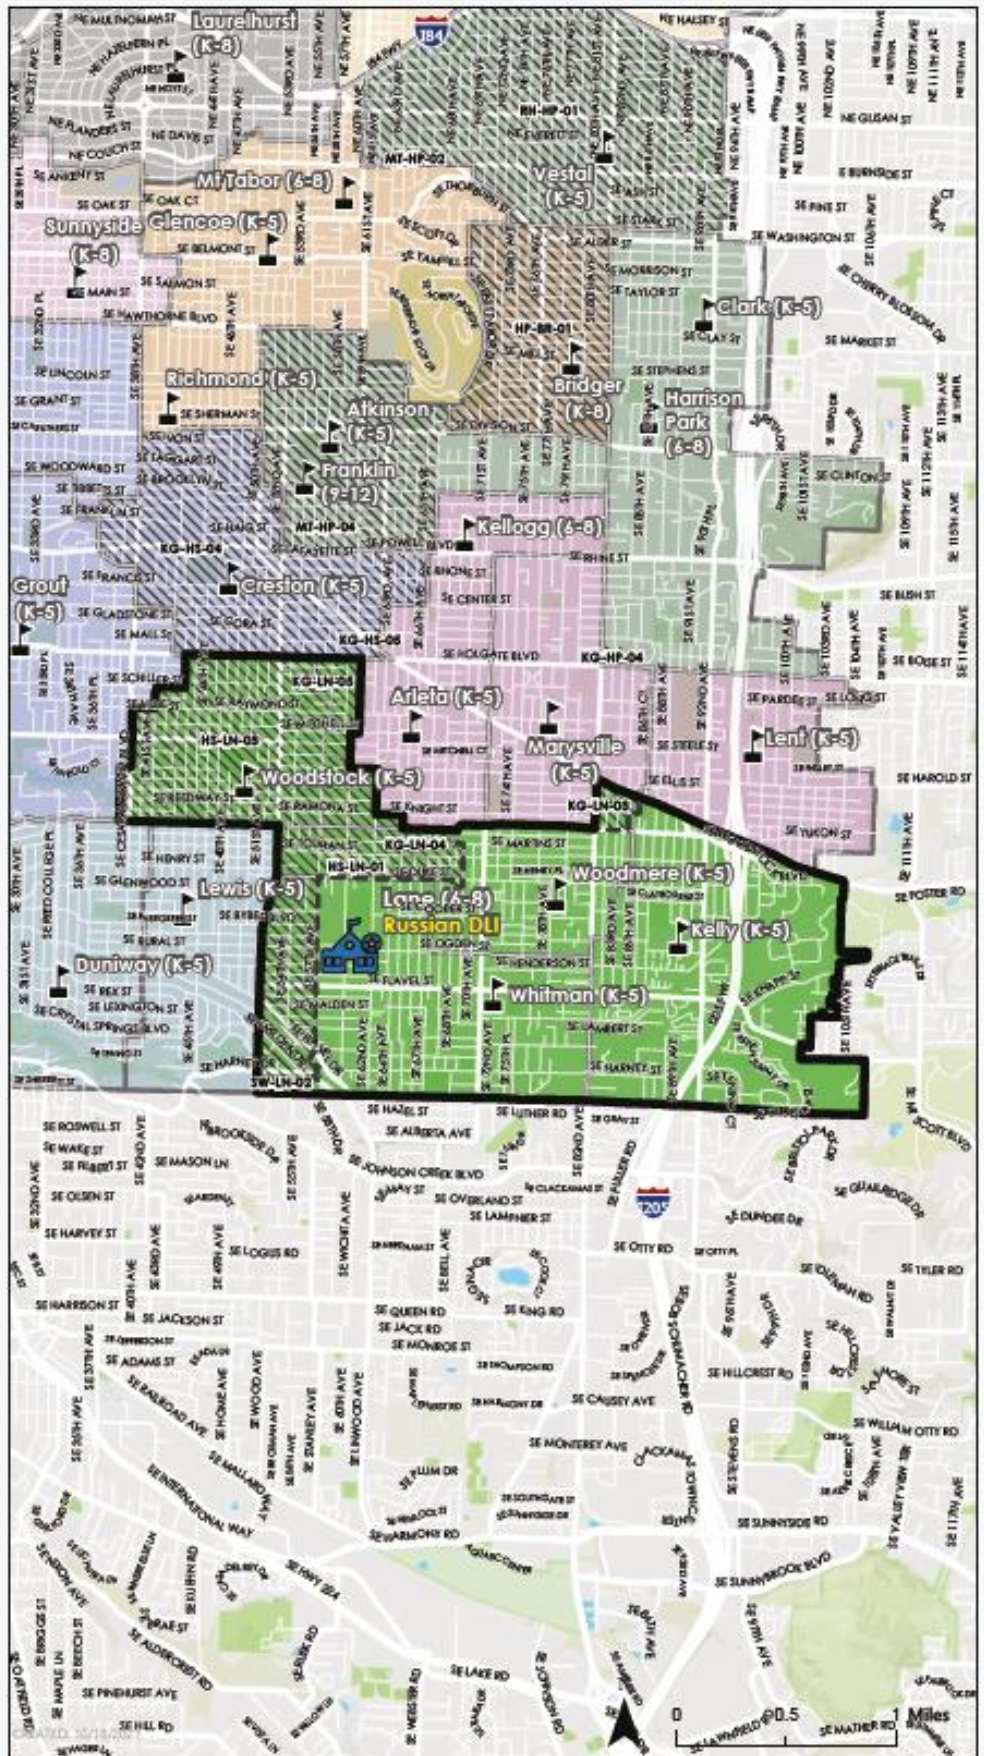

WAJIGA LABAAD EE ISBAHAYSIGA HAGAAYA EE KOONFUR-BARI
QABYO-QORAALKA SOO JEEDINTA F3
 Aagga Baddelka Fasalka 6-8

LANE

Barnaamijyada:
Xaafadda, Ruush DLI

Legend

- Goobta Dugsigan
- Goobta kale ee Dugsiga
- Aaga Imaanshaha Dugsigan
- Aaga jira ee Imaanshaha Dugsigan
- Aaga Badalka
- Aagaga kale ee Dugsiga
- Hoose Aaga Imaanshaha
- Bridger
- Harrison Park
- Hosford
- Kellogg
- Lane
- Mt Tabor
- Roseway Heights
- Sellwood
- Sunnyside
- Aan lagu darin Aaga Waxbarashada