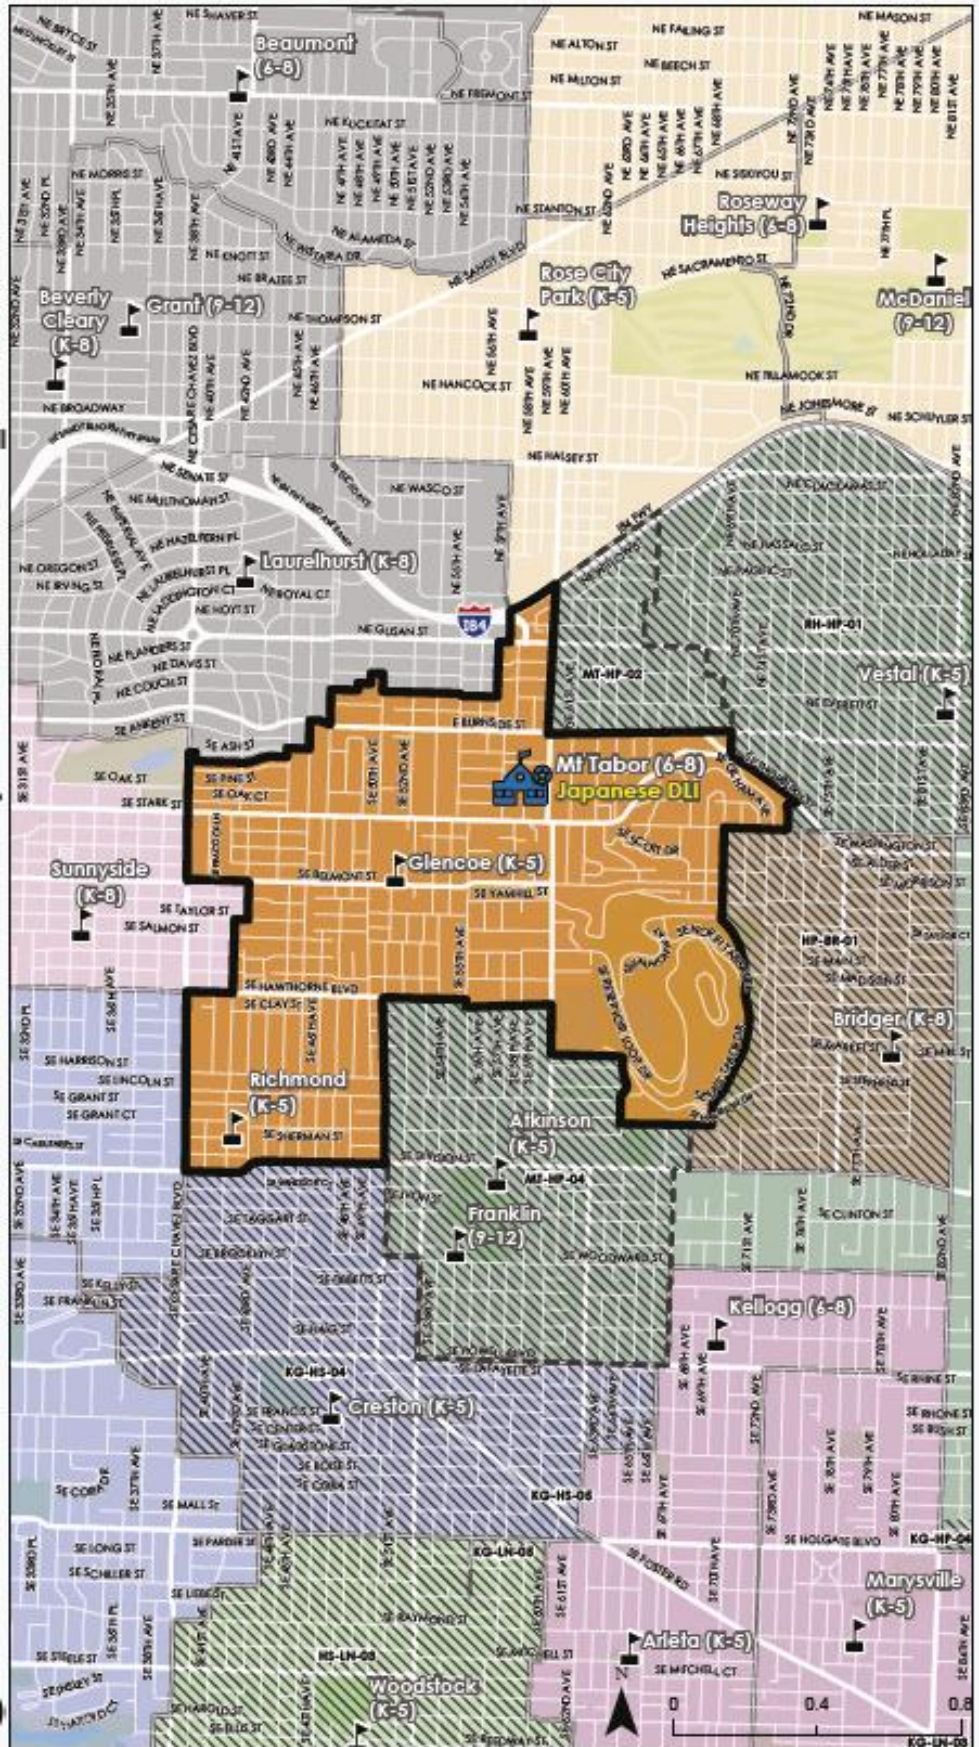

WAJIGA LABAAD EE ISBAHAYSIGA HAGAAYA EE KOONFUR-BARI

QABYO-QORAALKA SOO JEEDINTA F3
Aagga Baddelka Fasalka 6-8

MT TABOR

Barnaamijyada:

Xaafadda, Jabbaaniis DLI

Legend

- Goobta Dugsigan
- Goobta kale ee Dugsiga
- Aaga Imaanshaha Dugsigan
- Aaga jira ee Imaanshaha Dugsigan
- Aaga Badalka
- Aagaga kale ee Dugsiga
- Hoose Aaga Imaanshaha
- Dugsiga Dhexe Aaga Xaadirinta
- Bridger
- Harrison Park
- Hosford
- Kellogg
- Lane
- Mt Tabor
- Roseway Heights
- Sellwood
- Sunnyside
- Aan lagu darin Aaga Waxbarashada

Isbeddellada ka imanaya Mt Tabor 6-8:

Koodhka Baddelka	Wadarta Ardayda Barnaamijka Xaafadaha	Ardayda ELL ee Barnaamijka Xaafadda	Barnaamijka Xaafadaha Madawga/ Ardayda Dhaladka ah
MT-HP-02	17	0	0
MT-HP-04	94	1	1

Isbeddellada ka imanaya Mt Tabor 6-8:

Koodhka Baddelka	Wadarta Ardayda Barnaamijka Xaafadaha	Ardayda ELL ee Barnaamijka Xaafadda	Barnaamijka Xaafadaha Madawga/ Ardayda Dhaladka ah