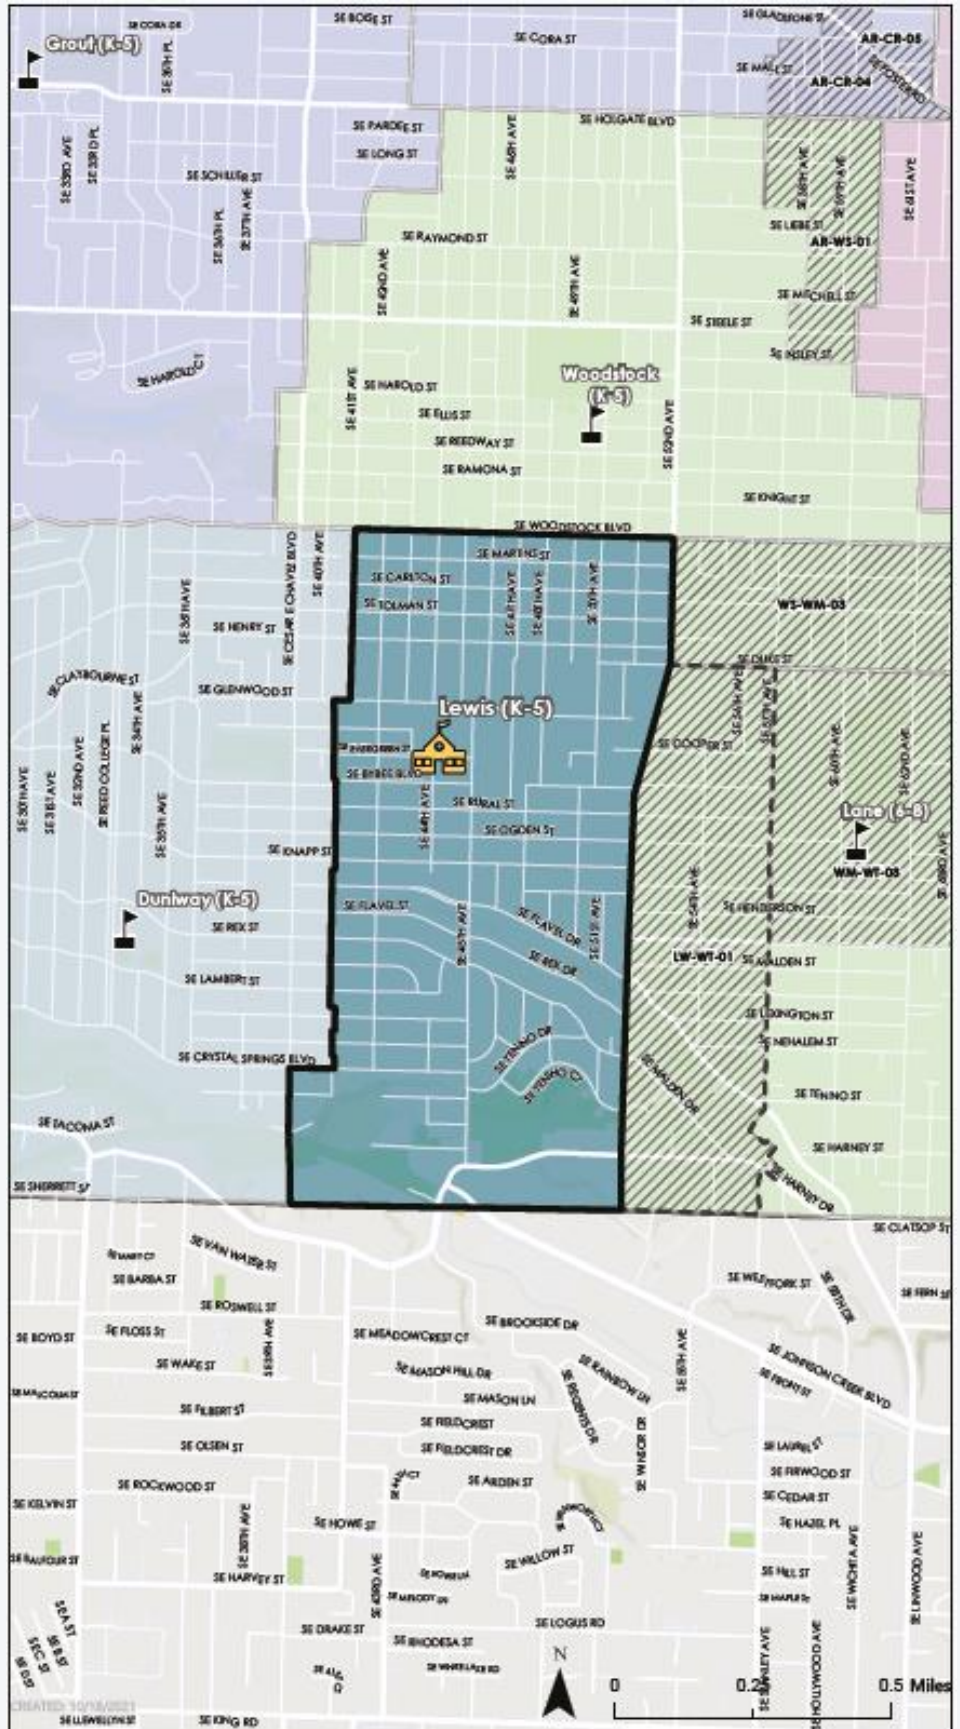

SE Wajiga 2'aad ee diiwangalinta iyo Iskudheelitirka Barnaamijka Falanqaynta Saamaynta Dugsi-ka-Dugsi

Xogta diiwangalinta iyo xogta tirakoobka: PPS Muuqaalada Dugsi, <https://www.pps.net/Page/942>, sida ay sheegeen FLO Analytics

WAJIGA LABAAD EE
ISBAHAYSIGA HAGIDA EE
KOONFUR-BARI

QABYO-QORAALKA SOO JEEBINTA F3

Aagga Beddelka ee Fasalada K-5

LEWIS

Barnaamijyada:
Xaafadda

LEGEND

- Goobta Dugsigan
- Goobta Kale Ee Dugsiga
- Aaga Imaanshaha Dugsigan
- Aaga jira ee Imaanshaha Dugsigan
- Aaga Badalka
- Aagga kale ee Imaanshaha Dugsiga Hoose
- Aaga Imaanshaha Dugsiga Dhexe
- Hosford
- Kellogg
- Lane
- Sellwood
- Aaan lagu darin Aaga Waxbarashada

Laga badalay Lewis K-5:

Koodhka Baddelka	Wadarta Ardayda Barnaamijka Xaafadaha	Ardayda ELL ee Barnaamijka Xaafadda	Barnaamijka Xaafadaha Madawga/ Ardayda Dhaladka ah
LW-WT-01	54	2	2

Loo badalay Lewis K-5:

Koodhka Baddelka	Wadarta Ardayda Barnaamijka Xaafadaha	Ardayda ELL ee Barnaamijka Xaafadda	Barnaamijka Xaafadaha Madawga/ Ardayda Dhaladka ah