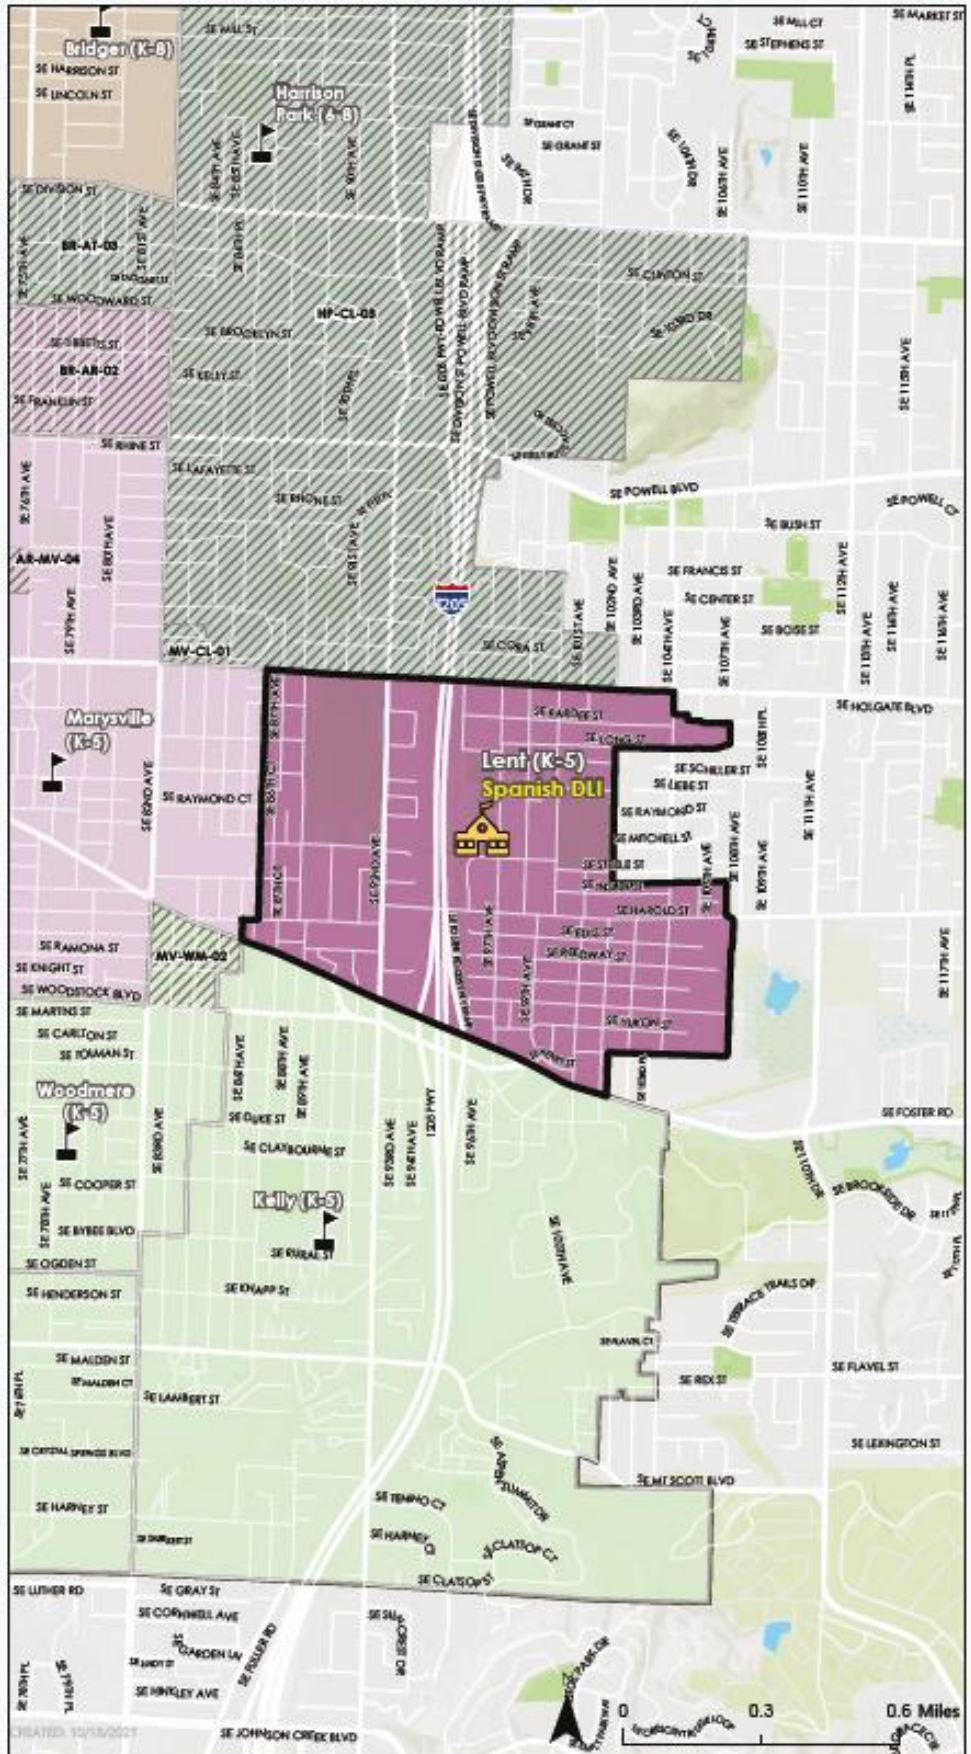

WAJIGA LABAAD EE ISBAHAYSIGA HAGAAYA EE KOONFUR-BARI
QABYO-QORAALKA SOO JEEDINTA F3
Aagga Beddelka ee Fasalada K-5

LENT

Barnaamijyada: Spanish DLI

LEGEND

- Goobta Dugsigan
- Goobta Kale ee Dugsiga
- Aaga Imaanshaha Dugsigan
- Aaga jira ee Imaanshaha Dugsigan
- Aaga Badalka
- Aagaga kale ee Imaanshaha Dugsiga Hoose
- Aaga Imaanshaha Dugsiga Dhexe
- Bridger
- HARRISON PARK
- Kellogg
- Lane
- Aan lagu darin Aaga Waxbarashada

Laga badalay Lent K-5:

Koodhka Baddelka	Wadarta Ardayda Barnaamijka Xaafadaha	Ardayda ELL ee Barnaamijka Xaafadda	Barnaamijka Xaafadaha Madawga/ Ardayda Dhaladka ah

Loo badalay Lent K-5:

Koodhka Baddelka	Wadarta Ardayda Barnaamijka Xaafadaha	Ardayda ELL ee Barnaamijka Xaafadda	Barnaamijka Xaafadaha Madawga/ Ardayda Dhaladka ah

(K-5)