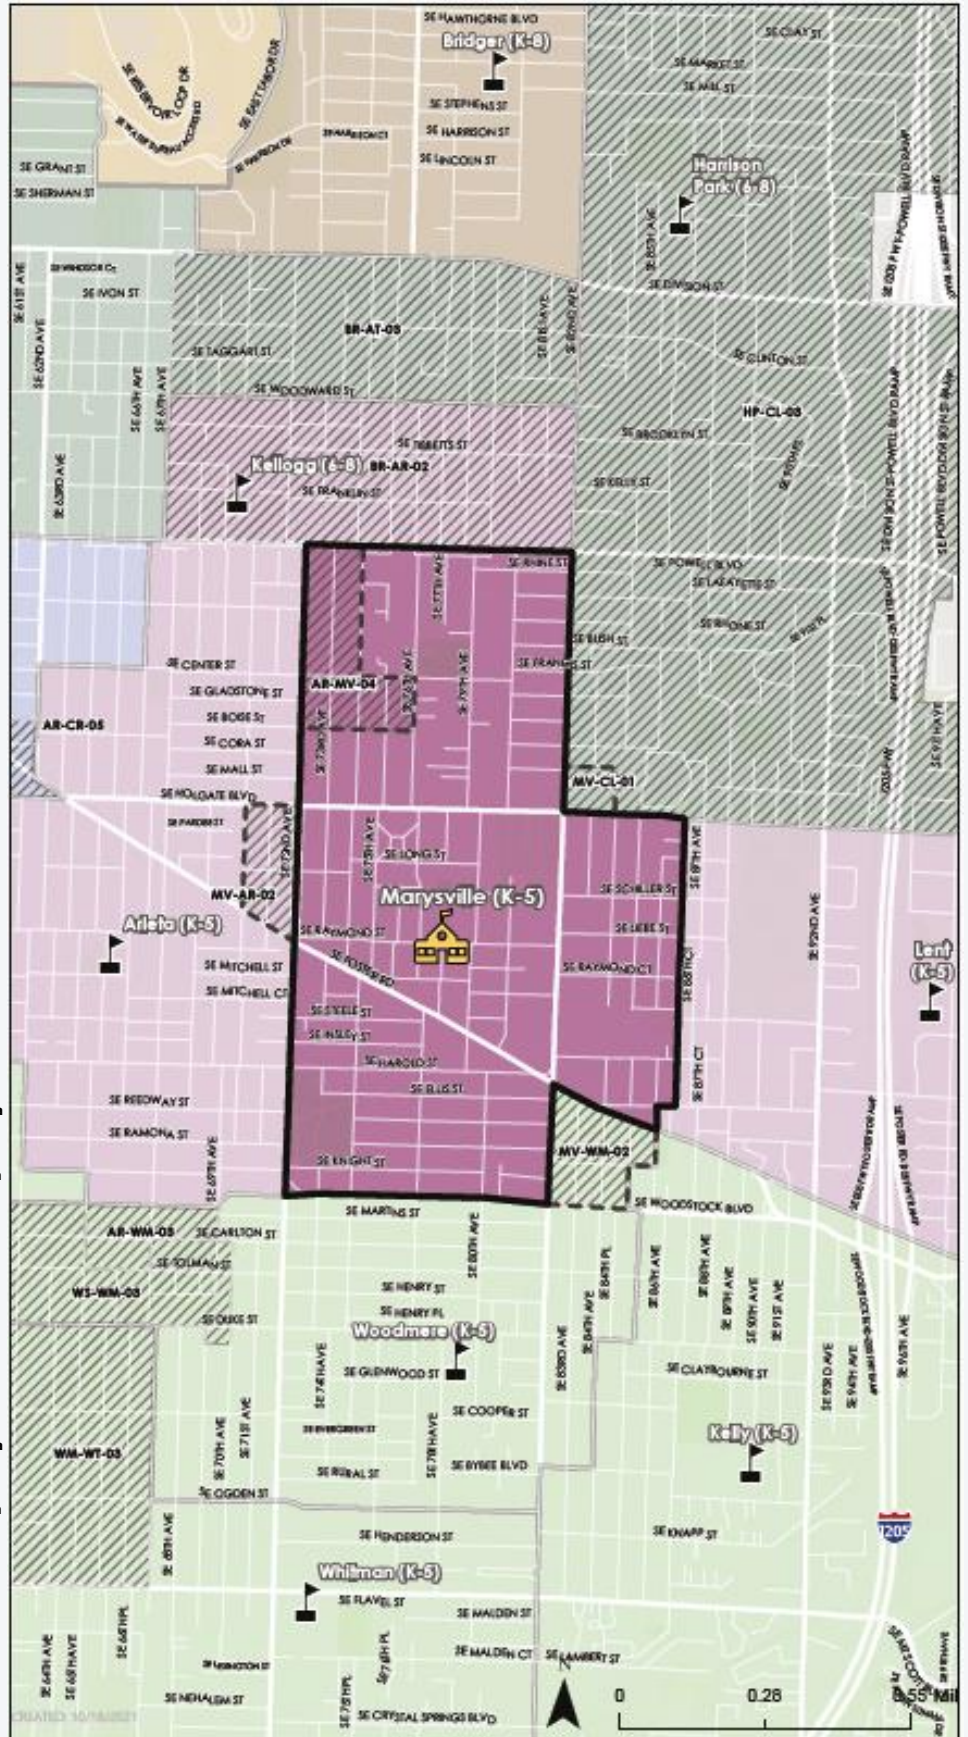

WAJIGA LABAAD EE
ISBAHAYSIGA HAGAAYA EE
KOONFUR-BARI

**QABYO-QORAALKA
SOO JEEDINTA F3**

Aagga Beddelka ee Fasalada K-5

MARYSVILLE

Barnaamijyada: Xaafadda

LEGEND

	Goobta Dugsigan		Dugsi Dhexe Aaga Xaadirinta
	Goobta Kale Ee Dugsiga		HARRISON PARK
	Aaga Imaanshaha Dugsigan		Hosford
	Aaga jira ee Imaanshaha Dugsigan		Kellogg
	Meelaha kalee la badalayo		Lane
	Dugsiga Hoose		MT TABOR
	Aaga Imaanshaha Dugsiga		Aan lagu darin Aaga Waxbarashada

Laga badalay Marysville K-5:

Koodhka Baddelka	Wadarta Ardayda Barnaamijka Xaafadaha	Ardayda ELL ee Barnaamijka Xaafadda	Barnaamijka Xaafadaha Madawga/ Ardayda Dhaladka ah
MV-AR-02	6	0	0
MV-WM-02	6	0	1

Laga badalay Marysville K-5:

Koodhka Baddelka	Wadarta Ardayda Barnaamijka Xaafadaha	Ardayda ELL ee Barnaamijka Xaafadda	Barnaamijka Xaafadaha Madawga/ Ardayda Dhaladka ah
AR-MV-04	14	4	0