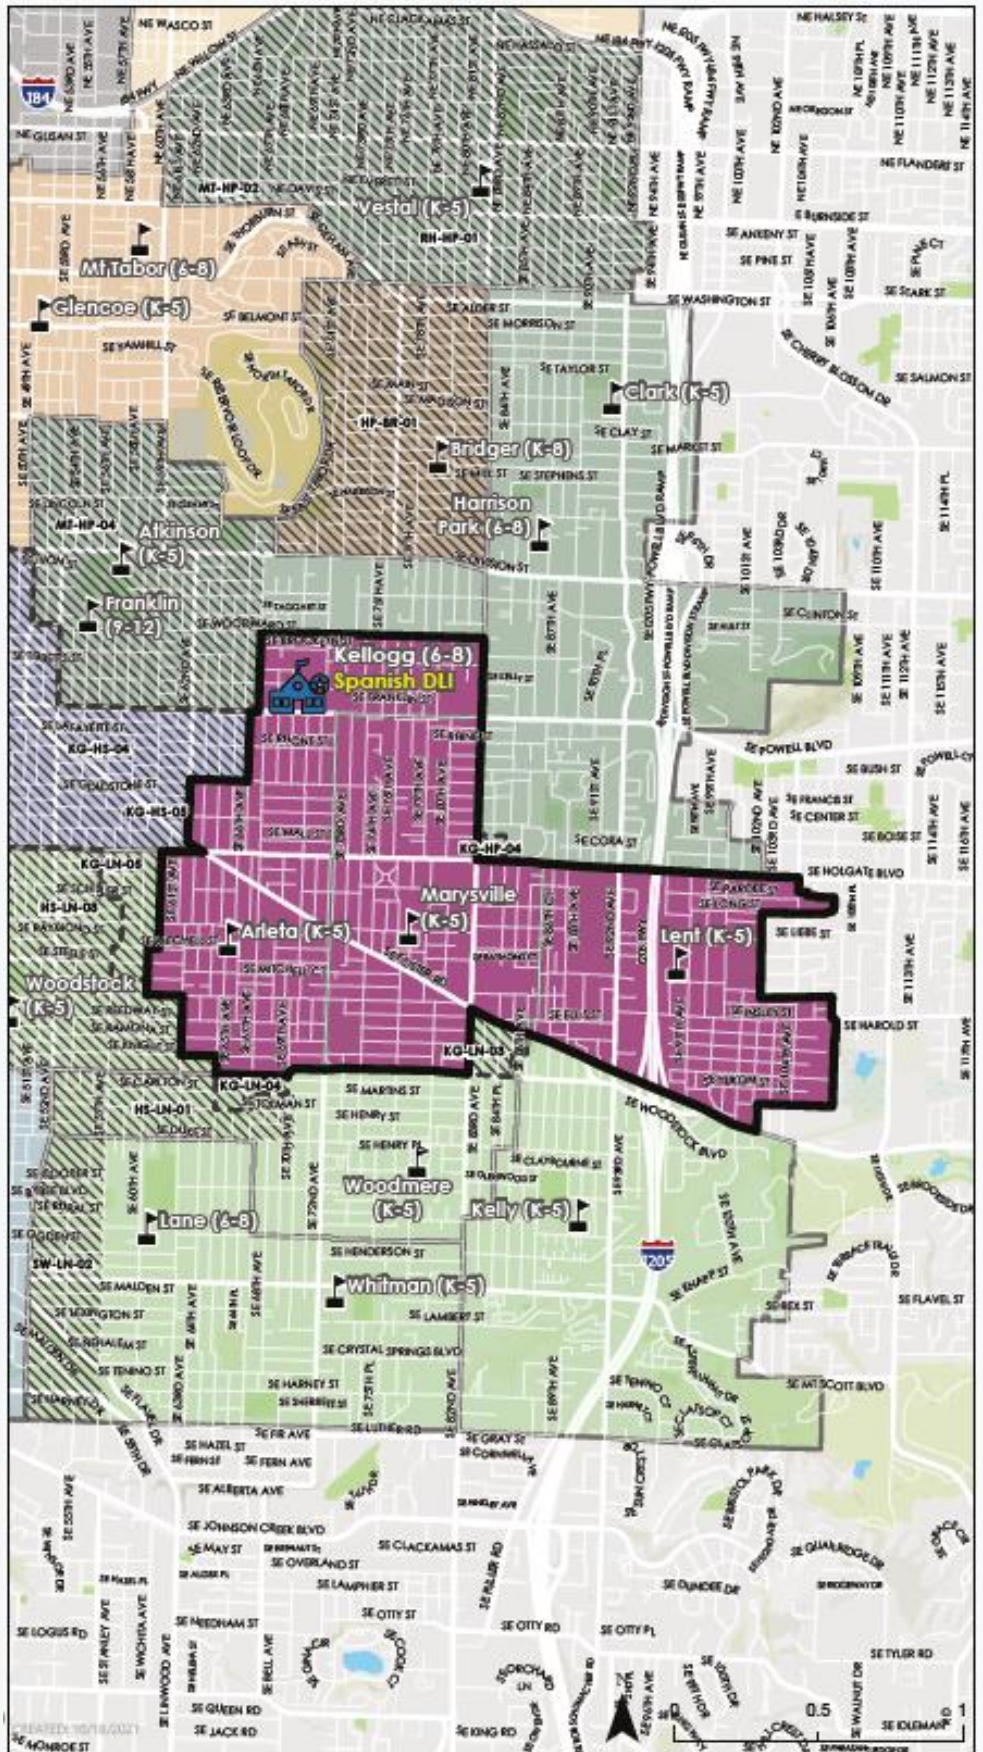

WAJIGA LABAAD EE ISBAHAYSIGA HAGAAYA EE KOONFUR-BARI

QABYO-QORAALKA SOO JEEDINTA F3
Aagga Baddelka Fasalka 6-8

KELLOGG

Barnaamijyada:
Xaafada, Spanish DLI

Legend

- Goobta Dugsigan
- Goobta kale ee Dugsiga
- Aaga Imaanshaha Dugsigan
- Aaga jira ee Imaanshaha Dugsigan
- Aaga Badalka
- Aagaga kale ee Dugsiga
- Hoose Aaga Imaanshaha
- Dugsiga Dhexe Aaga Xaadirinta
- Bridger
- Harrison Park
- Hosford
- Kellogg
- Lane
- Mt Tabor
- Roseway Heights
- Sellwood
- Sunnyside
- Aan lagu darin Aaga Waxbarashada

Laga badalay Hosford 6-8:

Koodhka Baddelka	Wadarta Ardayda Barnaamijka Xaafadaha	Ardayda ELL ee Barnaamijka Xaafadaha	Barnaamijka Xaafadaha Madawga/ Ardayda Dhaladka ah
KG-HS-04	98	6	4
KG-LN-03	9	1	1
KG-LN-04	1	0	0
KG-LN-05	9	0	0

Loo badalay Hosford 6-8:

Koodhka Baddelka	Wadarta Ardayda Barnaamijka Xaafadaha	Ardayda ELL ee Barnaamijka Xaafadaha	Barnaamijka Xaafadaha Madawga/ Ardayda Dhaladka ah
KG-HS-04	98	6	4
KG-LN-03	9	1	1
KG-LN-04	1	0	0
KG-LN-05	9	0	0