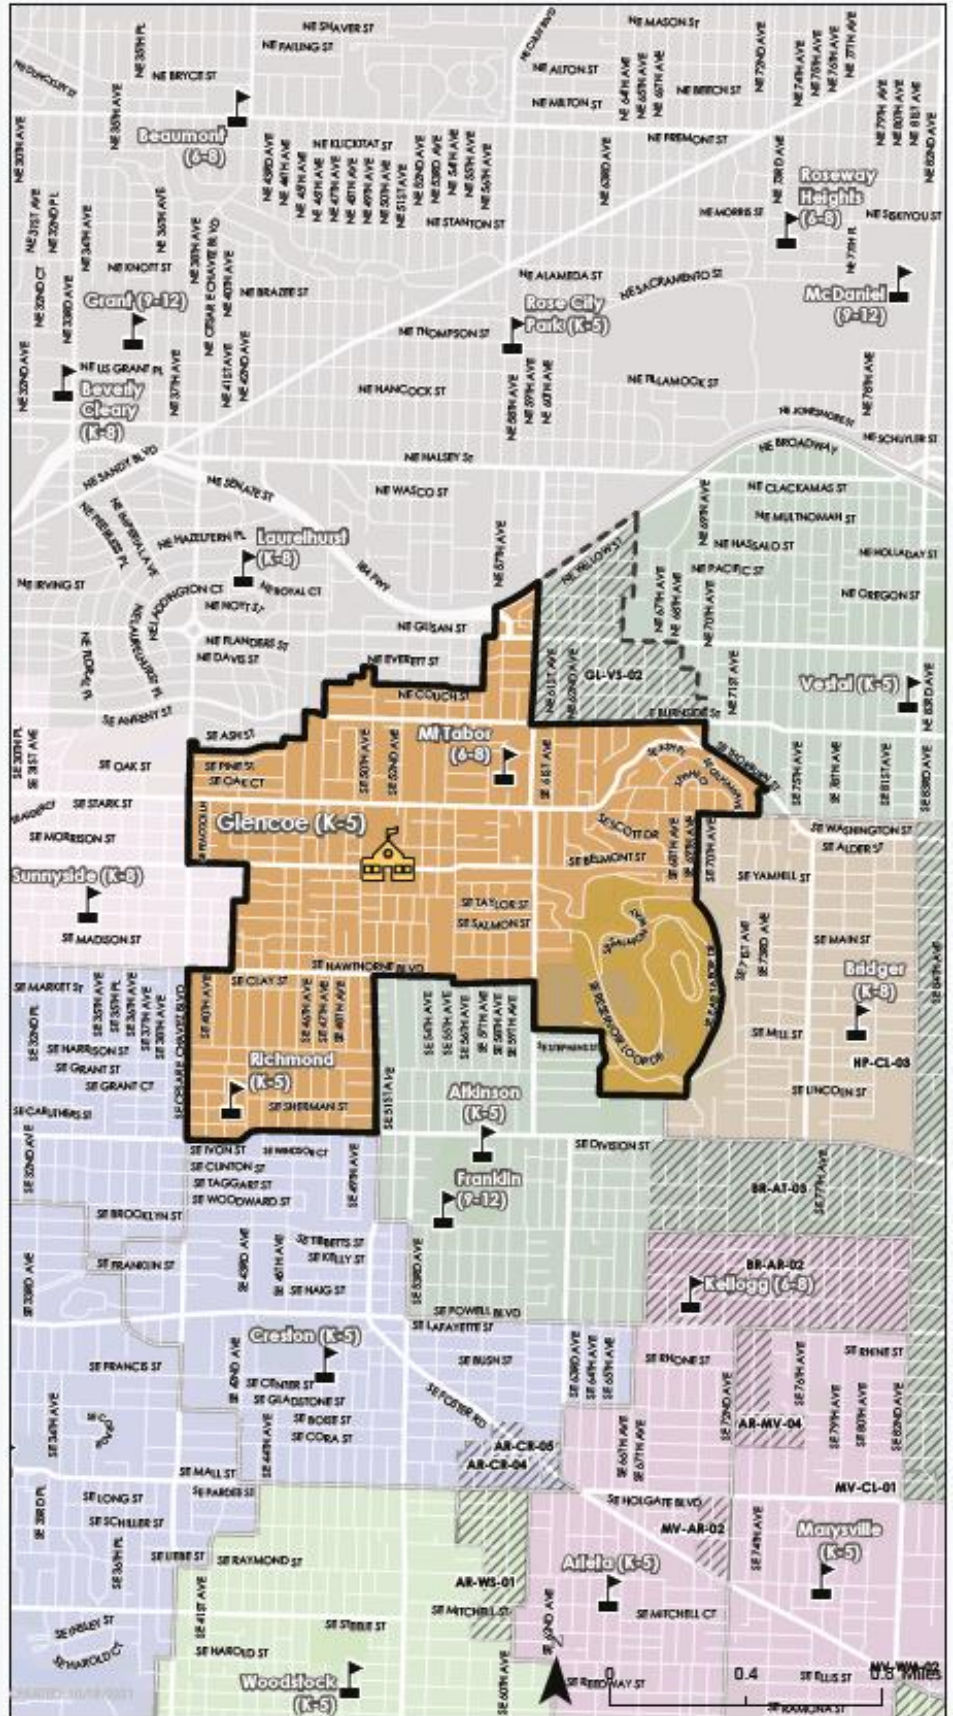

WAJIGA LABAAD EE
ISBAHAYSIGA HAGAAYA EE
KOONFUR-BARI

**QABYO-QORAALKA SOO
JEEBINTA F3**
Aagga Beddelka ee Fasalada K-5

GLENCOE

**Barnaamijyada:
Xaafadda**

LEGEND

Goobta Dugsigan	Dugsiaga Dhexe Aaga Xaadirinta
Goobta kale ee Dugsiga	Harrison Park
Aaga Imaanshaha Dugsigan	Hosford
Aaga jira ee Imaanshaha Dugsigan	Kellogg
Aaga Badalka	Lane
Aagaga kale ee Dugsiga	Mt Tabor
Hoose Aaga Imaanshaha	Roseway Heights
	Sunnyside
	Aan lagu darin Aaga Waxbarashada

Isbadalada ka imanaya Glencoe K-5:

Koodhka Baddelka	Wadarta Ardayda Barnaamijka Xaafadaha	Ardayda ELL ee Barnaamijka Xaafadda	Barnaamijka Xaafadaha Madawga/ Ardayda Dhaladka ah
GL-VS-02	41	4	0

Loo badalay Glencoe K-5:

Koodhka Baddelka	Wadarta Ardayda Barnaamijka Xaafadaha	Ardayda ELL ee Barnaamijka Xaafadda	Barnaamijka Xaafadaha Madawga/ Ardayda Dhaladka ah