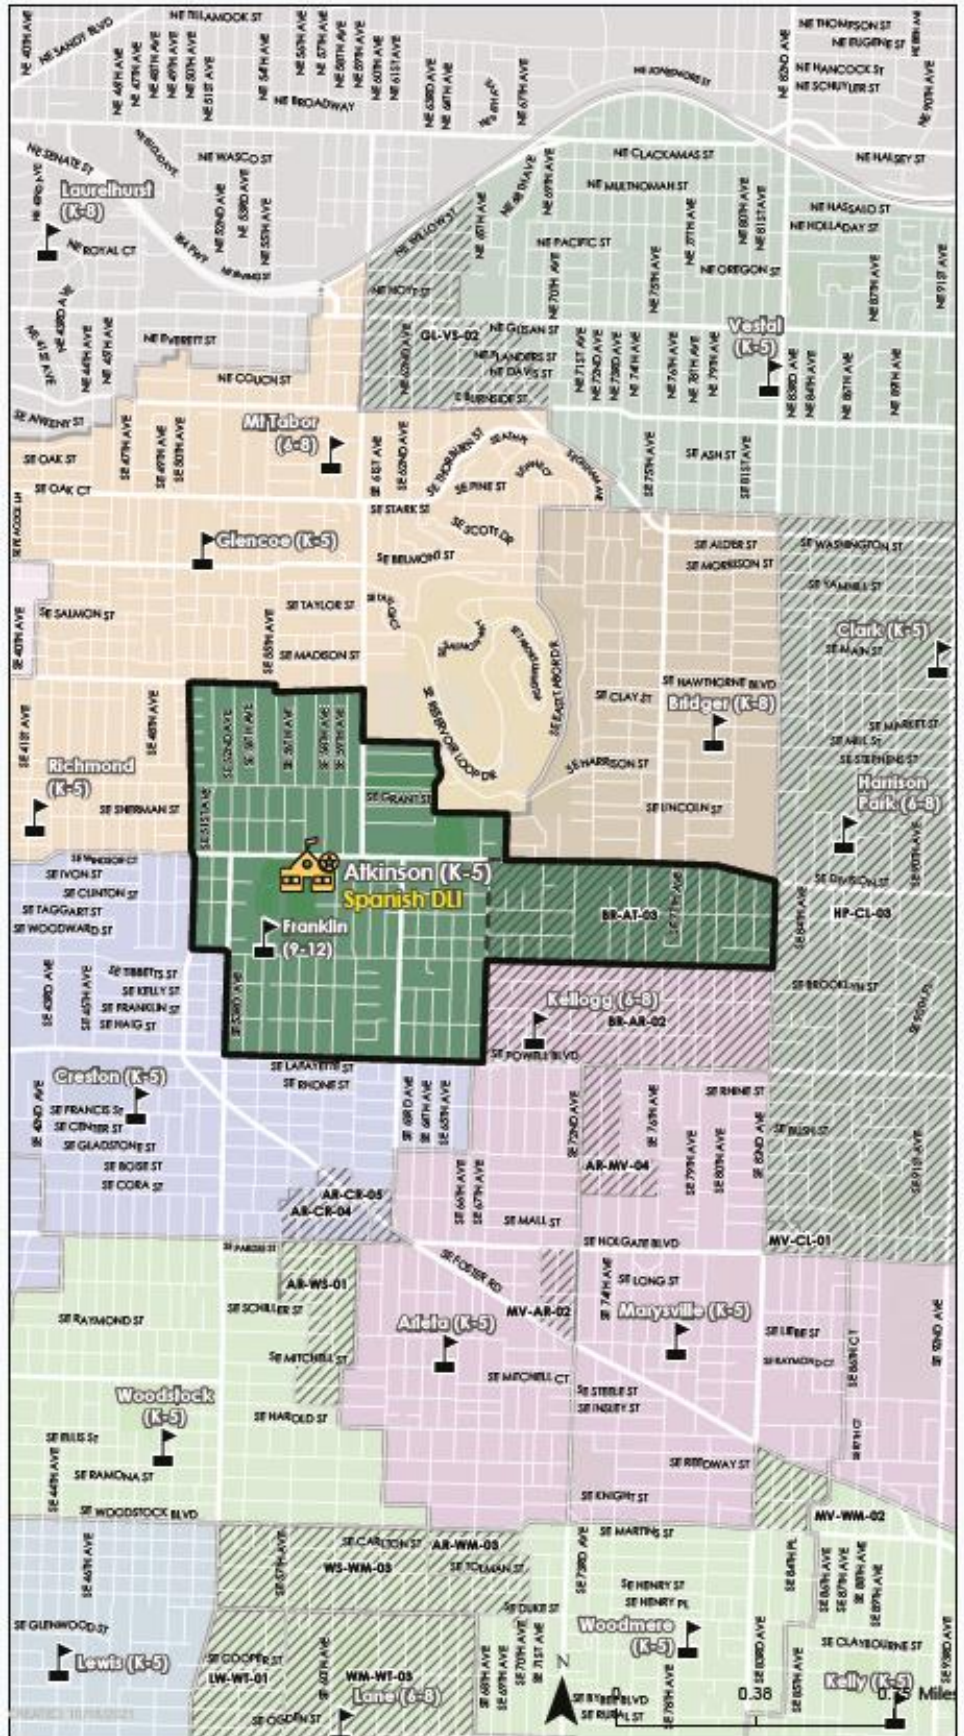

SE Wajiga 2'aad ee diiwangalinta iyo Iskudheelitirka Barnaamijka Falanqaynta Saamaynta Dugsi-ka-Dugsi

Xogta diiwangalinta iyo xogta tirakoobka: PPS Muuqaalada Dugsi, <https://www.pps.net/Page/942>, sida ay sheegeen FLO Analytics

WAJIGA LABAAD EE ISBAHAYSIGA HAGAAYA EE KOONFUR-BARI

QABYO-QORAALKA SOO JEEDINTA F3

Aagga Beddelka ee Fasalada K-5

ATKINSON

Barnaamijyada: Xaafada, Chinese DLI

Legend

- Goobta Dugsigan
- Goobta kale ee Dugsiga
- Aaga Imaanshaha Dugsigan
- Aaga jira ee Imaanshaha Dugsigan
- Aaga Badalka
- Aagaga kale ee Dugsiga
- Dugsiaga Dhexe Aaga Xaadirinta
- Harrison Park
- Hosford
- Kellogg
- Lane
- Mt Tabor
- Roseway Heights
- Sellwood
- Sunnyside
- Aan lagu darin Aaga Waxbarashada

8)

Ibadalada ka yimid Atkinson K-5:

Koodhka Baddelka	Wadarta Ardayda Barnaamijka Xaafadaha	Ardayda ELL ee Barnaamijka Xaafadda	Barnaamijka Xaafadaha Madawga/ Ardayda Dhaladka ah
BR-AT-03	52	4	9

Loo badalay Atkinson k-5:

Koodhka Baddelka	Wadarta Ardayda Barnaamijka Xaafadaha	Ardayda ELL ee Barnaamijka Xaafadda	Barnaamijka Xaafadaha Madawga/ Ardayda Dhaladka ah
BR-AT-03	52	4	9

Ardayda ay saamaysay waxa lagu saleeyay 2021-22 ee tirinta ardayda.