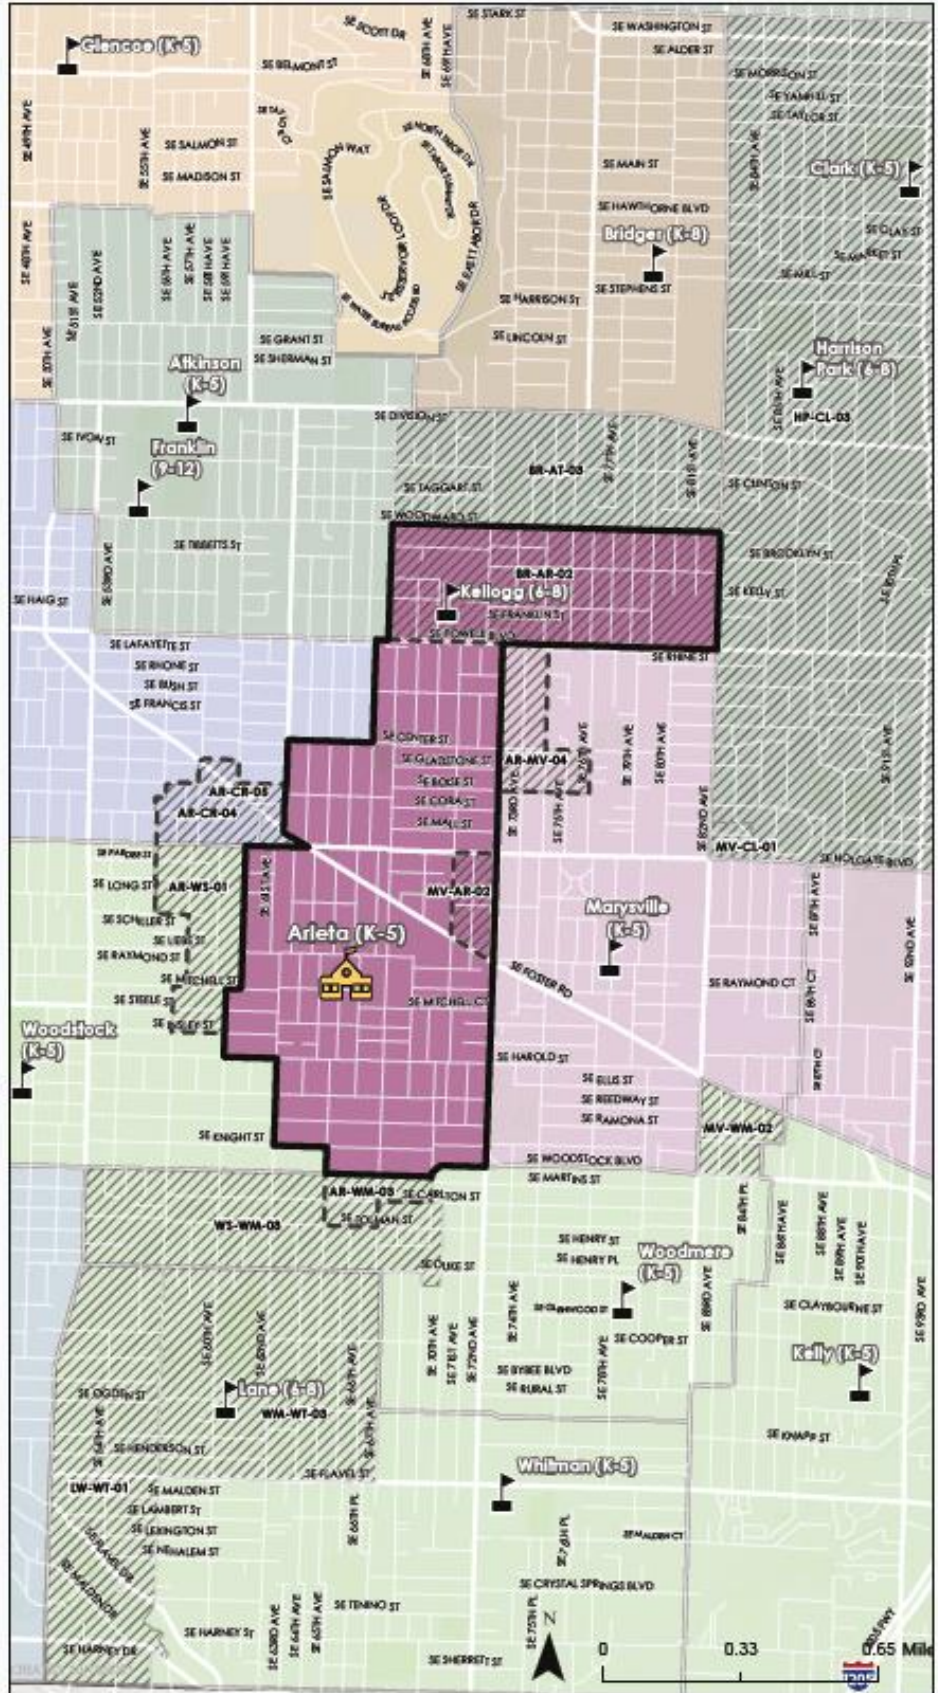

WAJIGA LABAAD EE
ISBAHAYSIGA HAGAAYA EE
KOONFUR-BARI
**QABYO-QORAALKA
SOO JEEDINTA F3**
Aagga Beddelka ee Fasalada K-5

ARLETA

Barnaamijyada: Xaafadda

Legend		Dugsiaga Dhexe Aaga Xaadirinta	
	Goobta Dugsigan		Bridger
	Goobta kale ee Dugsiga		Harrison Park
	Aaga Imaanshaha Dugsigan		Hosford
	Aaga jira ee Imaanshaha Dugsigan		Kellogg
	Aaga Badalka		Lane
	Aagaga kale ee Dugsiga Hoose Aaga Imaanshaha		Mt Tabor
			Sellwood
			Aan lagu darin Aaga Waxbarashada

Isbeddellada ka yimid Arleta K-5:

Koodhka Baddelka	Wadarta Guud ee Ardayda Barnaamijka Xaafadaha	Ardayda ELL ee Barnaamijka Xaafadda	Barnaamijka Xaafadaha Madawga/ Ardayda Dhaladka ah
AR-CR-04	7	1	1
AR-CR-05	2	1	0
AR-MV-04	14	4	0
AR-WM	4	0	0
AR-WS	23	2	0

Woodstock (K-5) Loo badalay Arleta K-5:

Koodhka Baddelka	Wadarta Guud ee Ardayda Barnaamijka Xaafadaha	Ardayda ELL ee Barnaamijka Xaafadda	Barnaamijka Xaafadaha Madawga/ Ardayda Dhaladka ah
BR-AR-02	23	0	5
MV-AR-02	6	0	0

Woodmere (K-5)