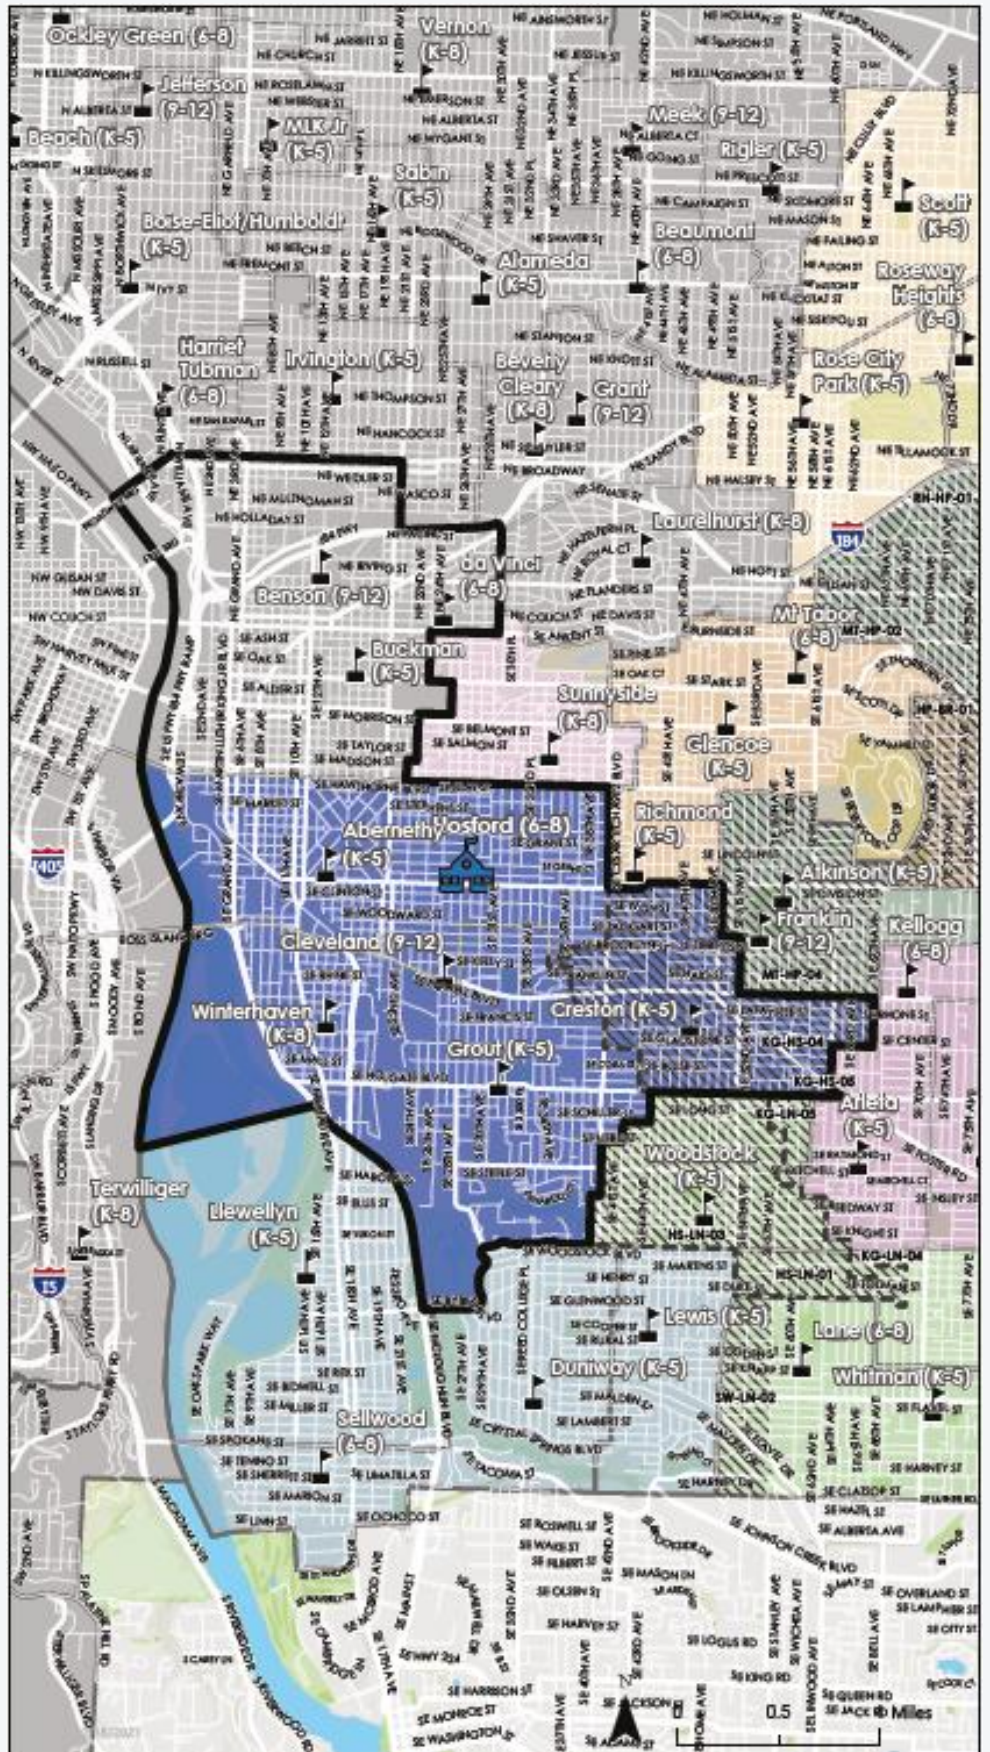

WAJIGA LABAAD EE ISBAHAYSIGA
HAGAAYA EE KOONFUR-BARI
**QABYO-QORAALKA SOO
JEEBINTA F3**
Aagga Baddelka Fasalka 6-8

HARRISON PARK

**Barnaamijyada:
Xaafadda**

Legend	
	Goobta Dugsigan
	Goobta kale ee Dugsiga
	Aaga Imaanshaha Dugsigan
	Aaga jirta ee Imaanshaha Dugsigan
	Aaga Badalka
	Aagaga kale ee Dugsiga Hoose Aaga Imaanshaha
	Dugsiaga Dhexe Aaga Xaadirinta
	Bridger
	Harrison Park
	Hosford
	Kellogg
	Lane
	Mt Tabor
	Roseway Heights
	Sellwood
	Sunnyside
	Aan lagu darin Aaga Waxbarashada

Laga badalay Hosford 6-8:

Koodhka Baddelka	Wadarta Ardayda Barnaamijka Xaafadaha	Ardayda ELL ee Barnaamijka Xaafadda	Barnaamijka Xaafadaha Madawga/ Ardayda Dhaladka ah
HS-LN-01	22	0	4
HS-LN-03	60	0	1

Loo badalay Hosford 6-8:

Koodhka Baddelka	Wadarta Ardayda Barnaamijka Xaafadaha	Ardayda ELL ee Barnaamijka Xaafadda	Barnaamijka Xaafadaha Madawga/ Ardayda Dhaladka ah
KG-HS-04	98	6	4