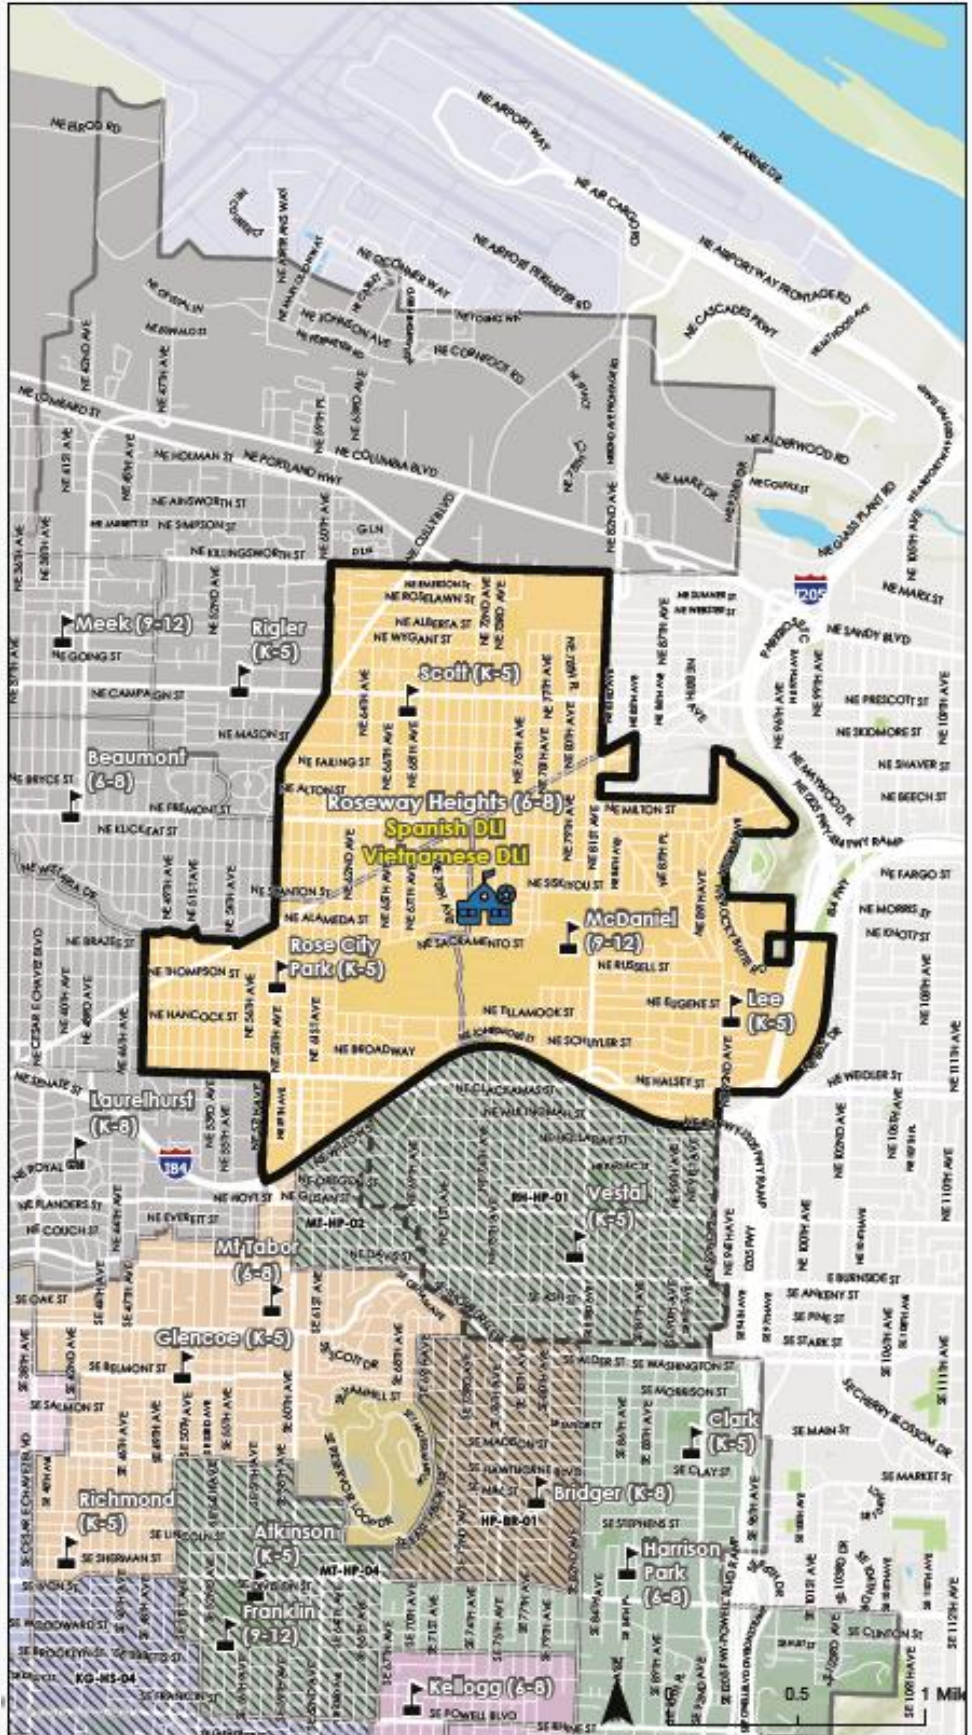

WAJIGA LABAAD EE ISBAHAYSIGA HAGAAYA EE KOONFUR-BARI

QABYO-QORAALKA SOO JEEDINTA F3

Aagga Baddelka Fasalka 6-8

ROSEWAY HEIGHTS

Barnaamijyada:

Xaafadda, Isbaanish DLI, Fitnaamiis DLI

Legend

	Goobta Dugsigan		Dugsiaga Dhexe Aaga Xaadirinta
	Goobta kale ee Dugsiga		Harrison Park
	Aaga Imaanshaha Dugsigan		Hosford
	Aaga jira ee Imaanshaha Dugsigan		Kellogg
	Aaga Badalka		Lane
	Aagaga kale ee Dugsiga		Mt Tabor
	Hoose Aaga Imaanshaha		Roseway Heights
			Sellwood
			Sunnyside
			Aan lagu darin Aaga Waxbarashada

Isbeddellada ka Roseway Heights 6-8:

Koodhka Baddelka	Wadarta Ardayda Barnaamijka Xaafadaha	Ardayda ELL ee Barnaamijka Xaafadda	Barnaamijka Xaafadaha Madawga/ Ardayda Dhaladka ah
RH-HP-01	119	5	14

Loo badalay Roseway Heights 6-8:

Koodhka Baddelka	Wadarta Ardayda Barnaamijka Xaafadaha	Ardayda ELL ee Barnaamijka Xaafadda	Barnaamijka Xaafadaha Madawga/ Ardayda Dhaladka ah
MI-HP-02			
MI-HP-04