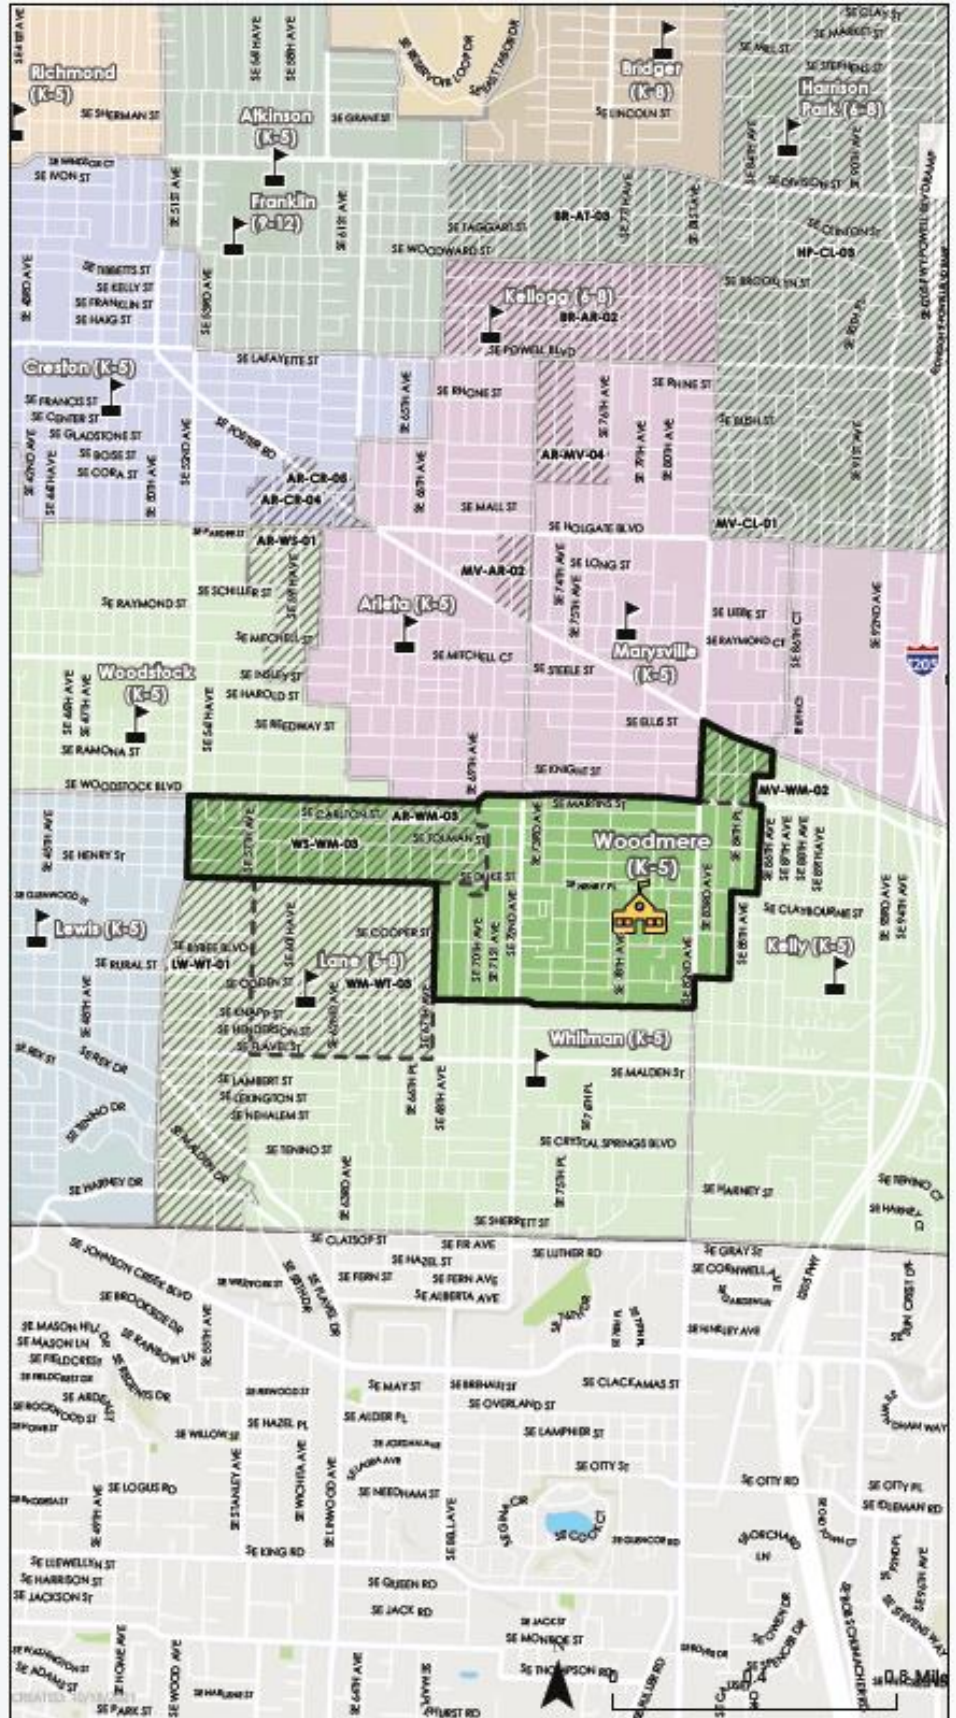

WAJIGA LABAAD EE
ISBAHAYSIGA HAGAAYA EE
KOONFUR-BARI

QABYO-QORAALKA SOO JEEDINTA F3

Aagga Beddelka ee Fasalada K-5

WOODMERE

Barnaamijyada: Xaafadda

Legend

- Goobta Dugsigan
- Goobta kale ee Dugsiga
- Aaga Imaanshaha Dugsigan
- Aaga jirta ee Imaanshaha Dugsigan
- Aaga Badalka
- Aagaga kale ee Dugsiga Hoose Aaga Imaanshaha
- Bridger
- Harrison Park
- Hosford
- Kellogg
- Lane
- Mt Tabor
- Sellwood
- Aan lagu darin Aaga Waxbarashada

2025

Isbadalada ka imanaya Woodmere K-5:

Koodhka Baddelka	Wadarta Ardayda Barnaamijka Xaafadaha	Ardayda ELL ee Barnaamijka Xaafadda	Barnaamijka Xaafadaha Madawga/ Ardayda Dhaladka ah
WM-WT-03	51	12	3

Loo badalay Woodmere K-5:

Koodhka Baddelka	Wadarta Ardayda Barnaamijka Xaafadaha	Ardayda ELL ee Barnaamijka Xaafadda	Barnaamijka Xaafadaha Madawga/ Ardayda Dhaladka ah
AR-WM-03	7	0	0
MV-WM-02	6	0	1
WS-WM-03	40	3	0